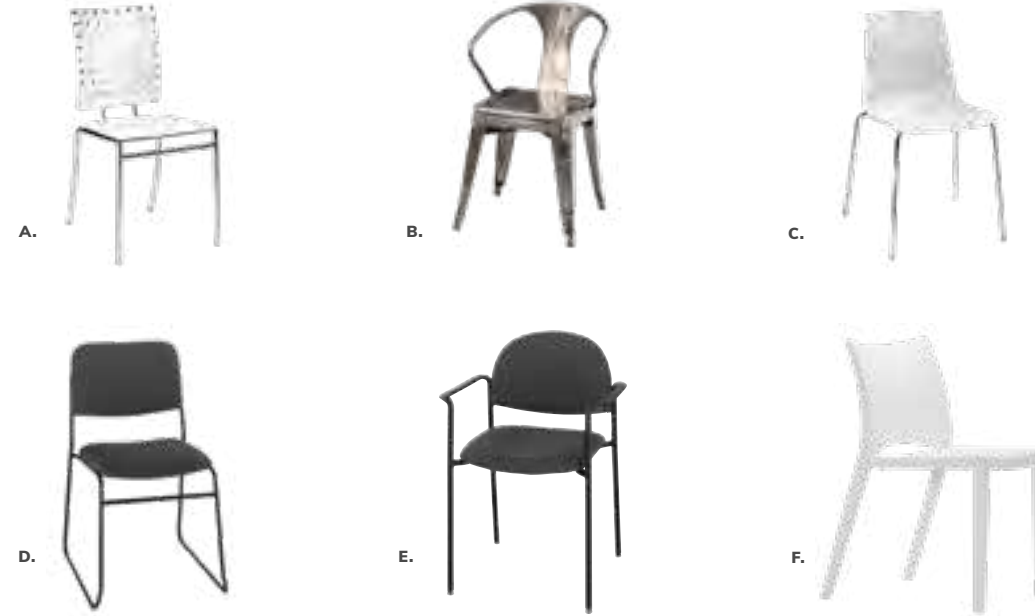

Styles & Shapes

**A) 810846
Christopher Chair**
(white vinyl, chrome)
17"L 19"D 35"H

**B) 810841
Rustique Chair w/arms**
(gunmetal)
20"L 18"D 31"H

**C) 81093
Lucent Chair**
(frosted, acrylic)
19.5"L 19.75"D 32.5"H

**D) 71089
Diamond Side Chair**
(black)
21"W X 23"L X 32"H

**E) 71090
Diamond Arm Chair**
(black)
20"W X 21"L X 33"H

**F) 810837
Razor Armless Chair**
(white)
15.38"L 15.5"D 30.5"H

**G) 81083
Blade Chair**
(sky blue)
20.5"L 19"D 30.5"H

**H) 81082
Blade Chair**
(red)
20.5"L 19"D 30.5"H