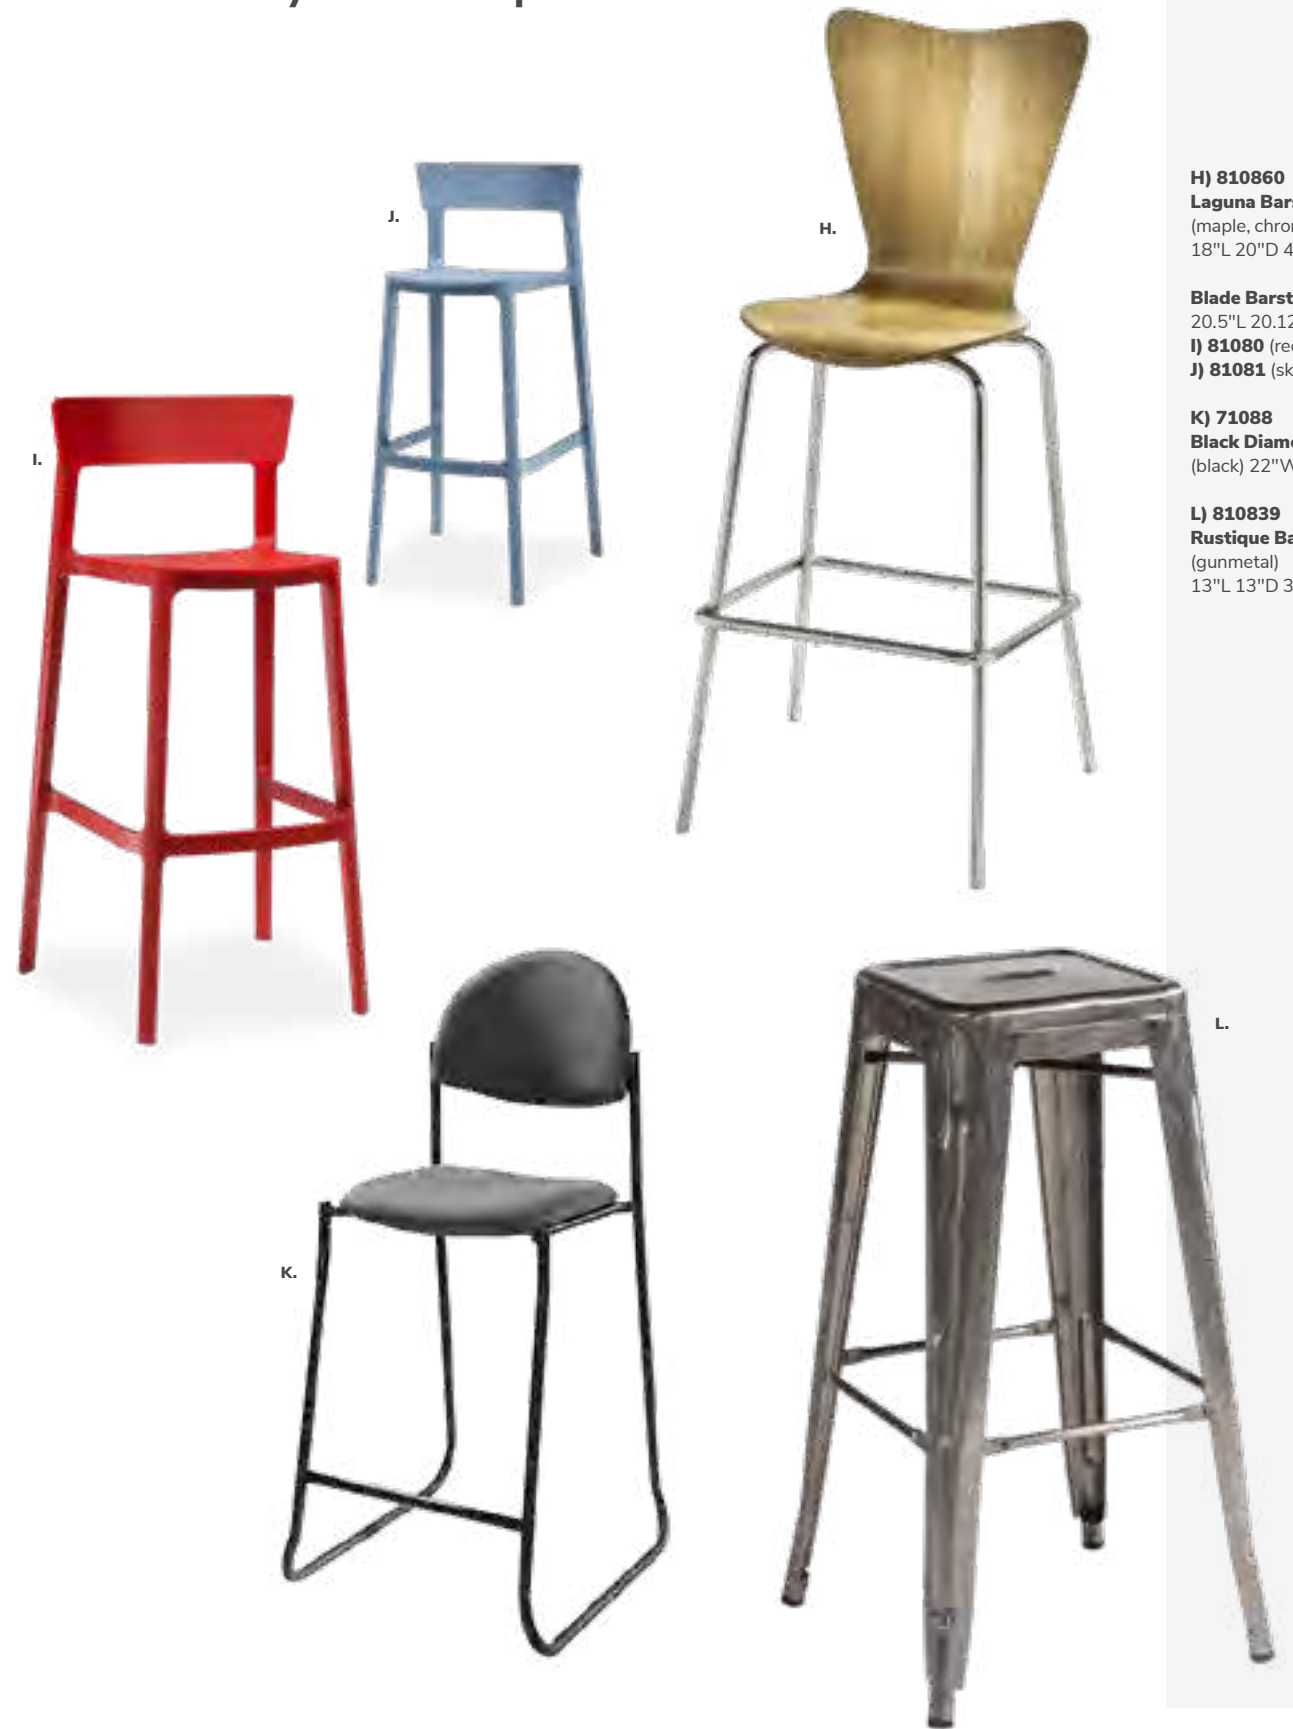

Barstools Styles & Shapes

H) 810860
Laguna Barstool
(maple, chrome)
18"L 20"D 47"H

Blade Barstool
20.5"L 20.125"D 40.5"H
I) 81080 (red)
J) 81081 (sky blue)

K) 71088
Black Diamond Stool
(black) 22"W X 18"L X 46"H

L) 810839
Rustique Barstool
(gunmetal)
13"L 13"D 30"H